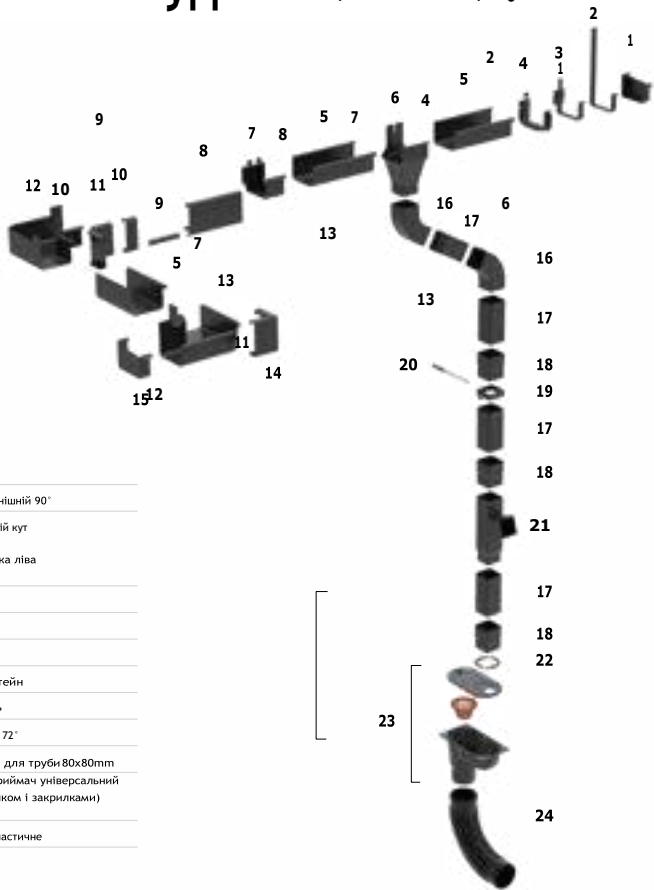

Galeco STAL2

Galeco STAL² - це водостічна система
запроектована з думкою про сучасні
естетичні рішення, які ідеально вписуються
в зовнішній вигляд будинку.

Переваги системи:

Естетика виконання

Квадратний профіль
ринви і труби

Система гріючих
кабелів

Швидкий монтаж і
демонтаж

Допомога для
архітекторів

Гарантія 35 років

Список елементів і будова системи:

1	Заглушка права
2	Кронштейн ринви довгий
3	Плоский металевий кронштейн
4	Кронштейн металевий
5	Ринва
6	Лійка підвісна
7	З'єднувач для роз'єму
8	Декоративна планка
9	З'єднувач внутрішньої маски
10	Зовнішній з'єднувач для маскувальної рами
11	Внутрішній кут маскуючої рами
12	Кут внутрішній 90°

13	Кут зовнішній 90°
14	Зовнішній кут
15	Заглушка ліва
16	Коліно
17	Труба
18	З'єдн.
19	Кронштейн
20	Дюбель
21	Трійник 72°
22	Клапан для труби 80x80mm
23	Доцеприймач універсальний (з кошиком і закрілками)
24	Коліно еластичне

Кольорова гама

		125 / 80x80
RAL 7015	А Графітовий	■
RAL 9005	В Чорний	■

Таблиця продуктивності

Розташування волостічної труби

Тип ринви / Розмір труби

	125 / 80x80
	90 m ²
	180 m ²

Елементи ринви і водостічної труби 125/80x80