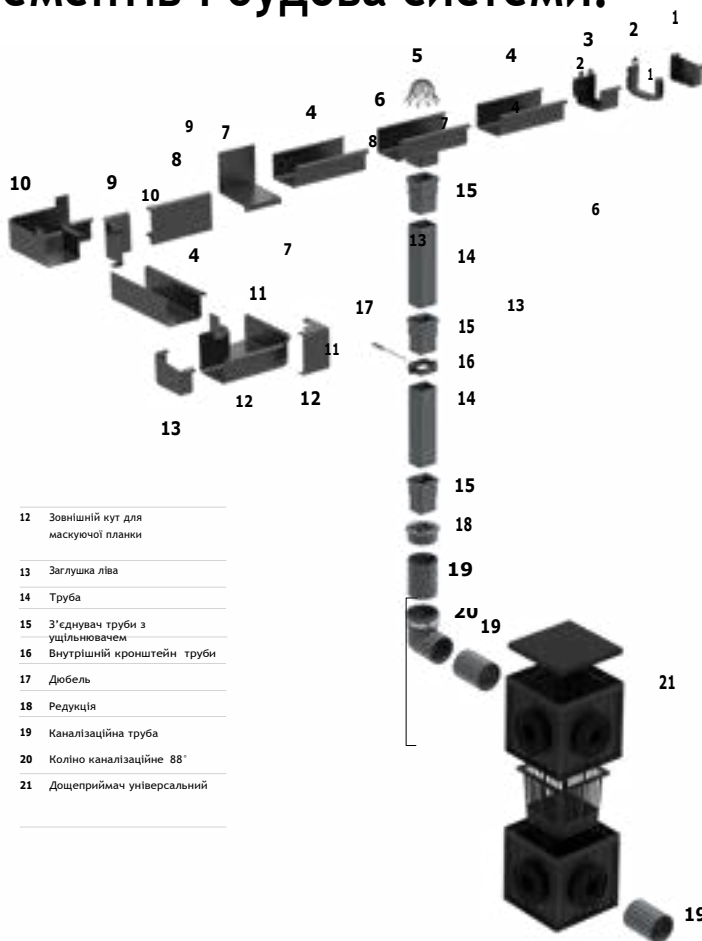

# Список елементів і будова системи:

- 1 Заглушка права
- 2 Кронштейн металевий
- 3 З'єднувач ринви
- 4 Ринва
- 5 Кошик для дренажу
- 6 Лійка
- 7 Лобова (L-планка) планка
- 8 Декоративна планка
- 9 Внутрішній кут для Маскуючої планки
- 10 Внутрішній кут 90°
- 11 Зовнішній кут у 90°

## Таблиця продуктивності

Розташування водостічної труби

Тип ринви/ Розмір труби

125/70x80
90 m2

180 m2